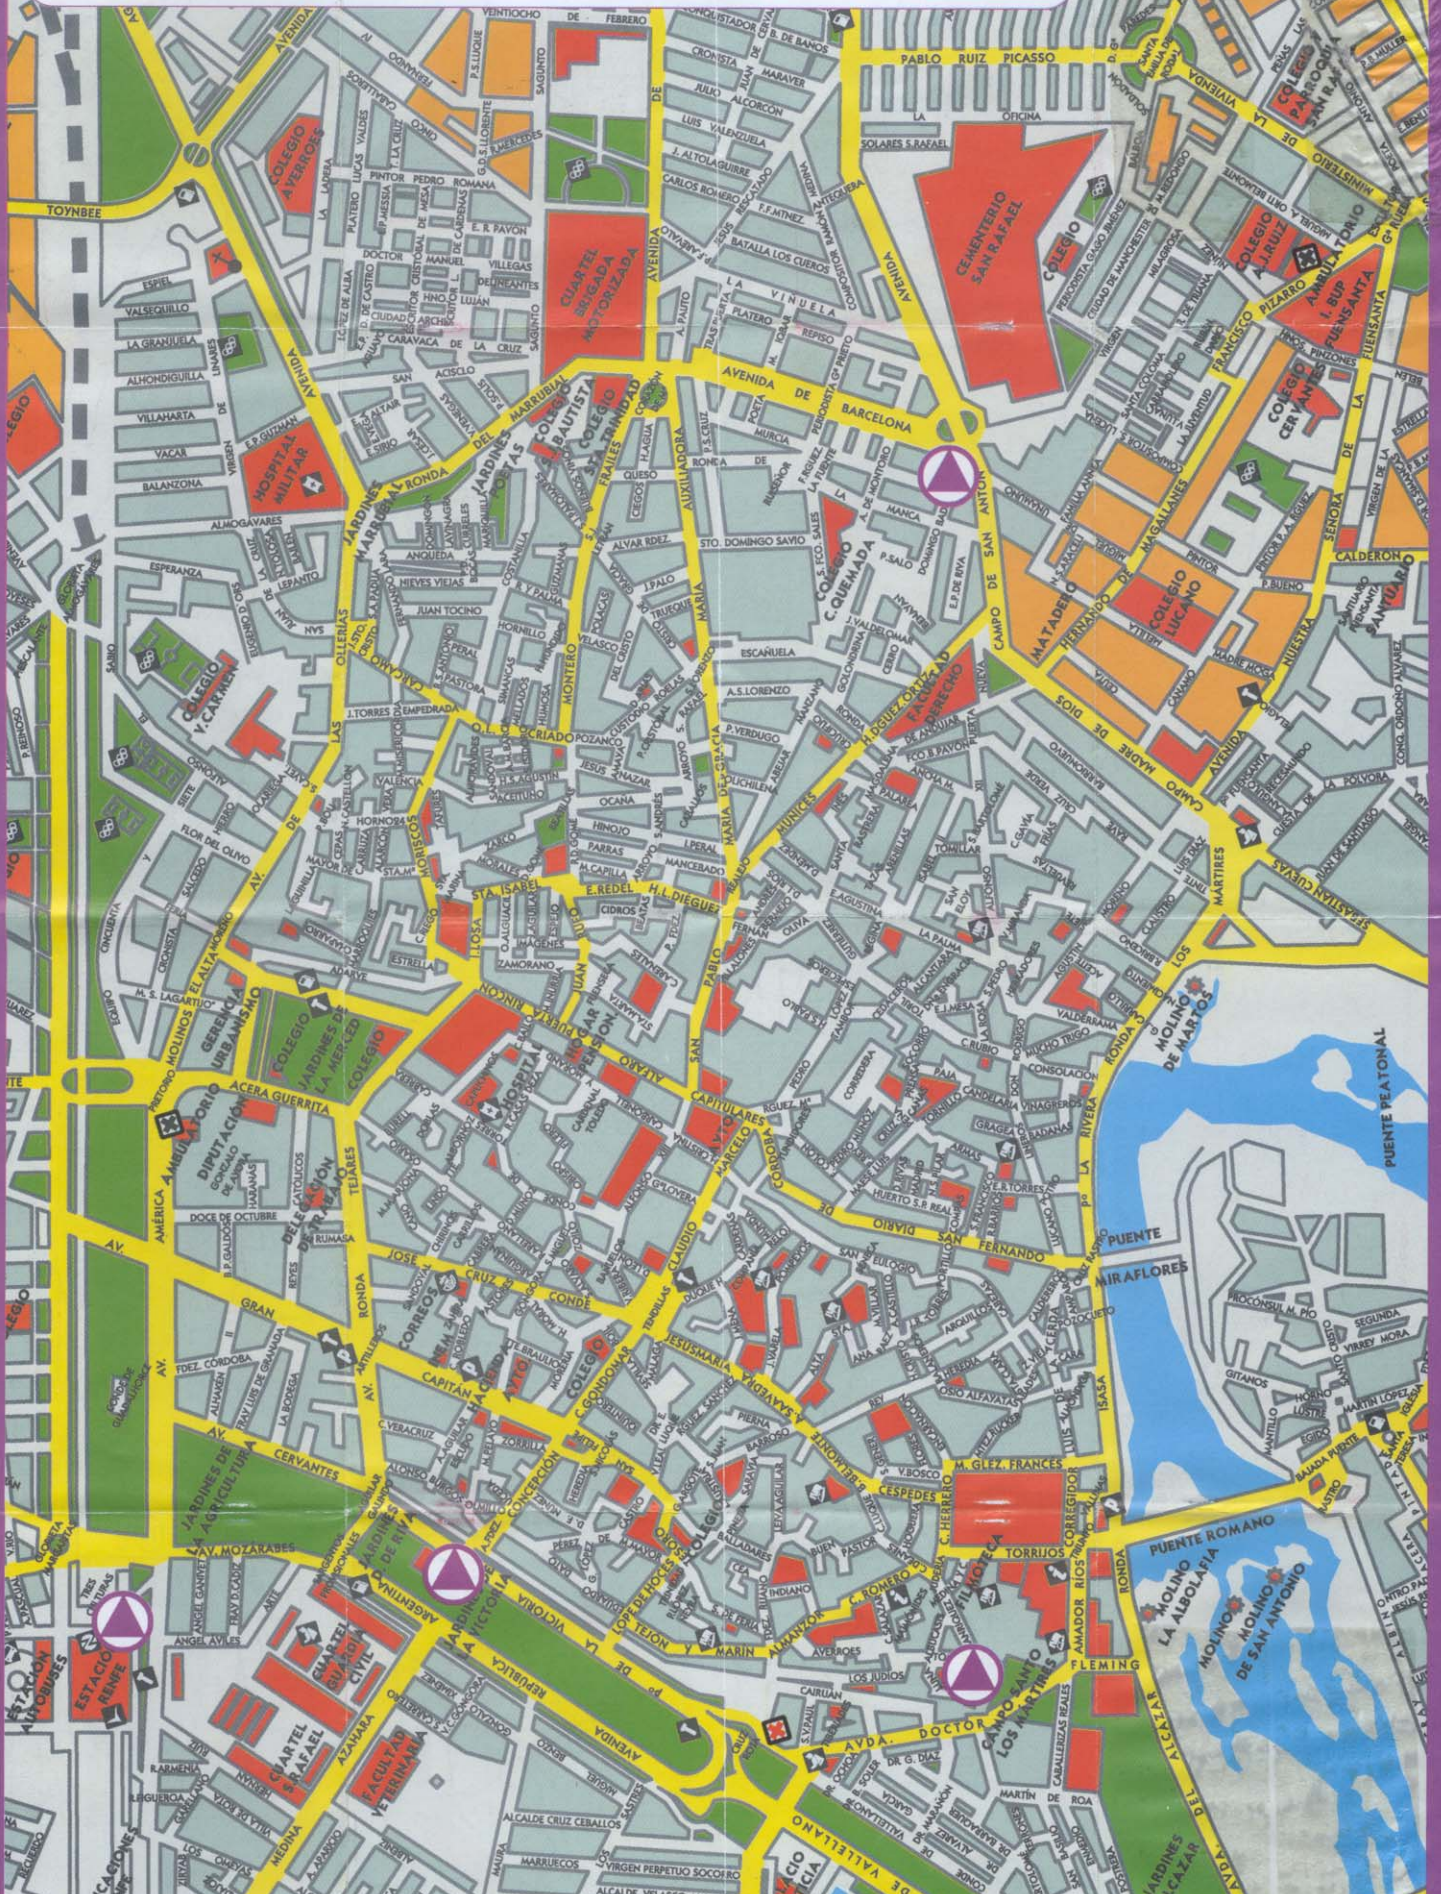

CyclOcity

Mapa de los puntos de recogida

Leyenda

CyclOcity

INFORMACIONES

Respetar horario de servicio

Avisar en cuanto haya un problema

Nº de atención al cliente

Respete el código de la circulación

Pata de cabra

RECOPRO DE LA BICI

Pasar la tarjeta delante del lector

Teclear el código confidencial suministrado

Validar

Elija un número de bici

Validar