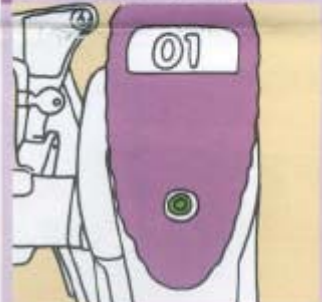

Respete el código de la circulación

Pata de cabra

RECOPRO DE LA BICI

Pasar la tarjeta delante del lector

Teclear el código confidencial suministrado

Validar

Elija un número de bici

Validar

Vaya al aparcamiento elegido y pulse el botón

Desenganche la bici

DEVOLUCION DE LA BICI

Colocar la bici en un aparcamiento libre

Enganchar el amarre de la bici en el sistema de cierre

Compruebe que el piloto del pulsador parpadea

El piloto queda encendido, la devolución es correcta

JCDecaux