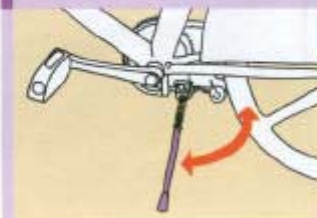

Nº de atención al cliente
957 42 91 29

AYUNTAMIENTO DE CORDOBA

SEGURIDAD

Una **sola** persona por bicicleta

Regular el asiento

Cómo encender las luces (1)

Cómo encender las luces (2)

Cierre del antirobo

Respete el código de la circulación

Pata de cabra

RECOPRO DE LA BICI

Pasar la tarjeta delante del lector

Teclear el código confidencial suministrado

Validar

Elija un número de bici

Validar